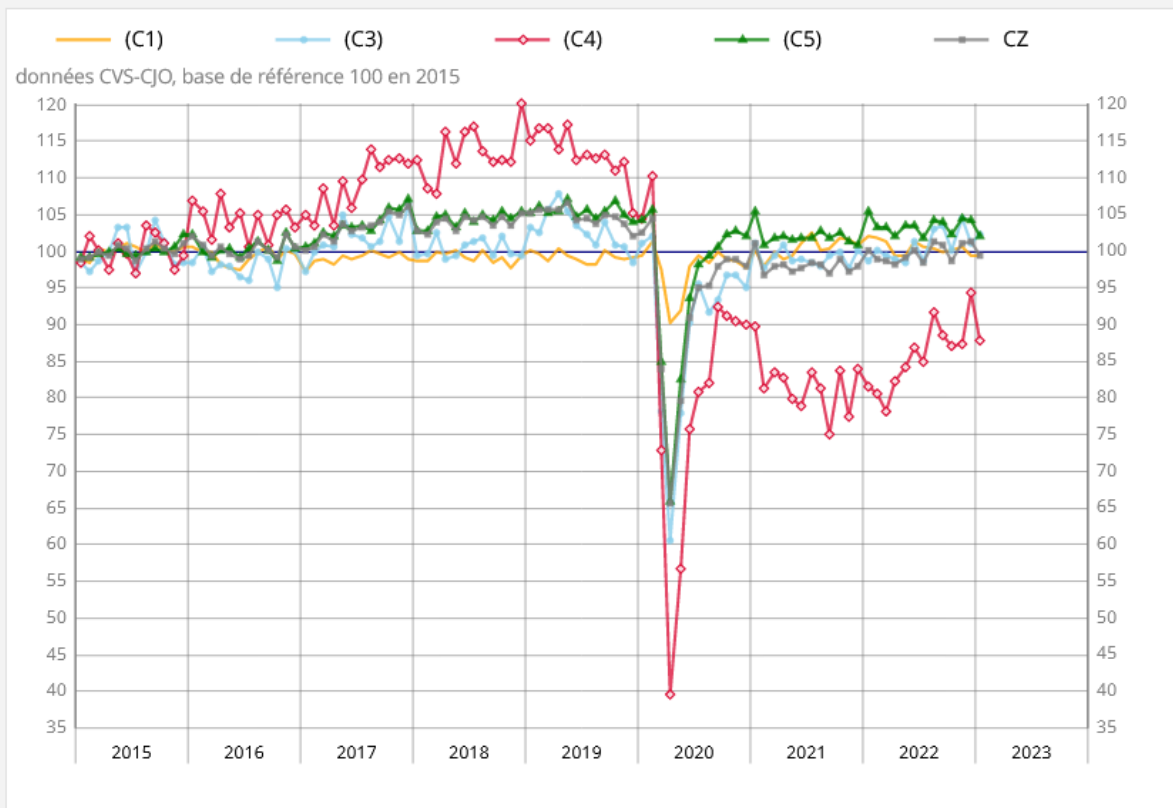

Indices mensuels de la production industrielle

Légende : CZ : industrie manufacturière - (C1) : industries agro-alimentaires - (C3) : biens d'équipement - (C4) : matériels de transport - (C5) : autres industries.